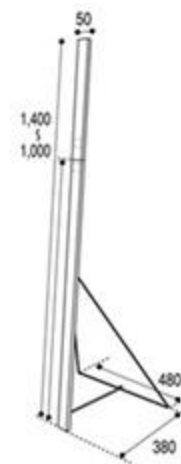

90度回転

撮影した写真を90度回転させて見ると、飛んでいるような写真が撮れる！

作品名：開いた異世界 送料区分：A  
 サイズ：W2300mm×H2130mm  
 仕様：壁面（白エコ段ボール）のみ  
 料金：¥98,500（税別、送料別）

作品名：大きないちご 送料区分：A  
 サイズ：壁面W2300mm×H2130mm、床面W1100mm×D300mm  
 ※仕様：壁面（白エコ段ボール）+床面  
 料金：¥103,500（税別、送料別）

本作品は床面の影もセットになっているのでより立体的に感じられます。

作品名：南国の天使 送料区分：B  
 サイズ：W1800mm×H2130mm  
 仕様：壁面（白エゴ段ボール）のみ  
 料金：¥88,500（税別、送料別）

作品名：ぱんだらけ？ 送料区分：B  
 サイズ：W1800mm×H2130mm  
 仕様：壁面（白エゴ段ボール）のみ  
 料金：¥88,500（税別、送料別）

作品名：イルカとあそぼ 送料区分：B  
 サイズ：W1800mm×H2130mm  
 仕様：壁面（白エゴ段ボール）のみ  
 料金：¥88,500（税別、送料別）

作品名：壁ドン 送料区分：B  
 サイズ：W1800mm×H2130mm  
 仕様：壁面（白エゴ段ボール）のみ  
 料金：¥88,500（税別、送料別）

作品名：ハロウィン 魔法のホウキ 送料区分：B  
 サイズ：W1800mm×H2130mm  
 仕様：壁面（白エゴ段ボール）のみ  
 料金：¥88,500（税別、送料別）

ミニサイズは  
 この5種類の  
 デザイン

作品名：夜を駆ける魔法のかぼちゃ馬車  
サイズ：顔出しパネルW2400mm×H2000mm  
仕様：スチレンボード、スチールスタンド2本付き  
料金：¥99,000（税別、送料別）

送料区分：C

作品名：かぼちゃの馬車で魔法のハロウィン・ナイト  
サイズ：顔出しパネルW2400mm×H2000mm  
仕様：スチレンボード、スチールスタンド2本付き  
料金：¥99,000（税別、送料別）

送料区分：C

使用例

作品名：ピンクかぼちゃの馬車A or B  
サイズ：顔出しパネルW2400mm×H2000mm  
仕様：スチレンボード、スチールスタンド2本付き  
料金：¥99,000（税別、送料別）