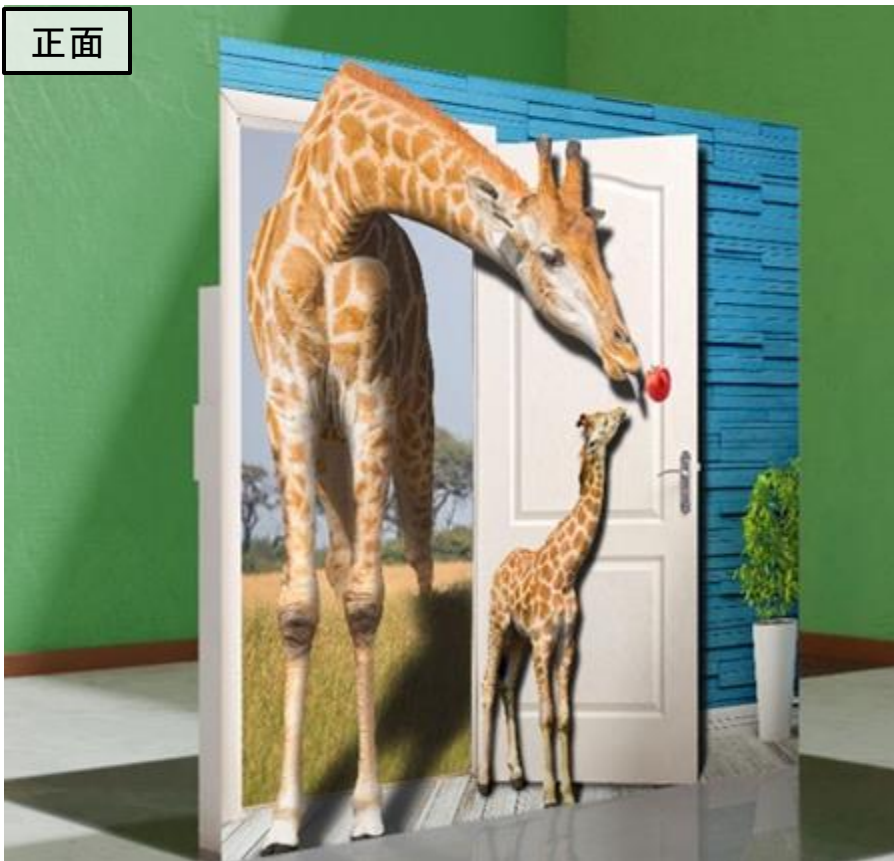

# 10万円以下で 実施できるフォトスポット

※一部、10万円を超える商品もご紹介しています。

ecoダンボールトリックアート<ライト版>・フォトスタンドなど

2025年2月  
**Handspro**  
ハンズプロ株式会社

トリックアートをお手軽にトライしていただきやすいトリックアート<ライト版>。  
段ボールパネルに直接印刷し、切り取り線からパーツを外して組み立てるだけの  
簡単仕様です。使用後は資源ごみとしてリサイクル可能で環境負荷が少ない  
エコ商品です。

施工会社いらずで簡単に組み立ていただけます。

正規サイズの場合  
W2300×H2130mm

正面

裏面

NEW !

作品名：扉の向こうはハロウィンパーティー！  
サイズ：W2300mm×H2130mm  
仕様：壁面（白エコ段ボール）のみ  
料金：¥98,500（税別、送料別） 送料区分：A

作品名：崩れたかぼちゃの塔  
サイズ：W2300mm×H2130mm  
仕様：壁面（白エコ段ボール）のみ  
料金：¥98,500（税別、送料別） 送料区分：A