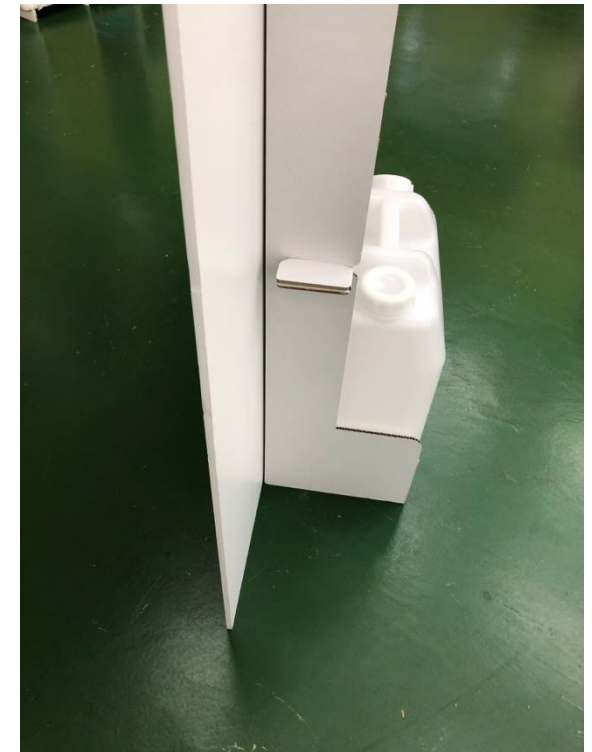

ecoパネルフォトスポット

背面には転倒防止のためのウエイト設置が必須となります。
市販のウエイトまたはポリタンクやペットボトルに水を入れて重しとしてご使用ください。

当社でポリタンクの手配も可能ですが、送料等が発生するので、お近くのホームセンターなどでのご購入をお勧めしております。

大判の背面パネル 1スタンドあたり、20Lポリタンクに水を入れて設置（または同等の重さのウエイト）してください。

前面パネル 2Lペットボトルに水を入れてスタンドの幅に応じて複数本設置してください。