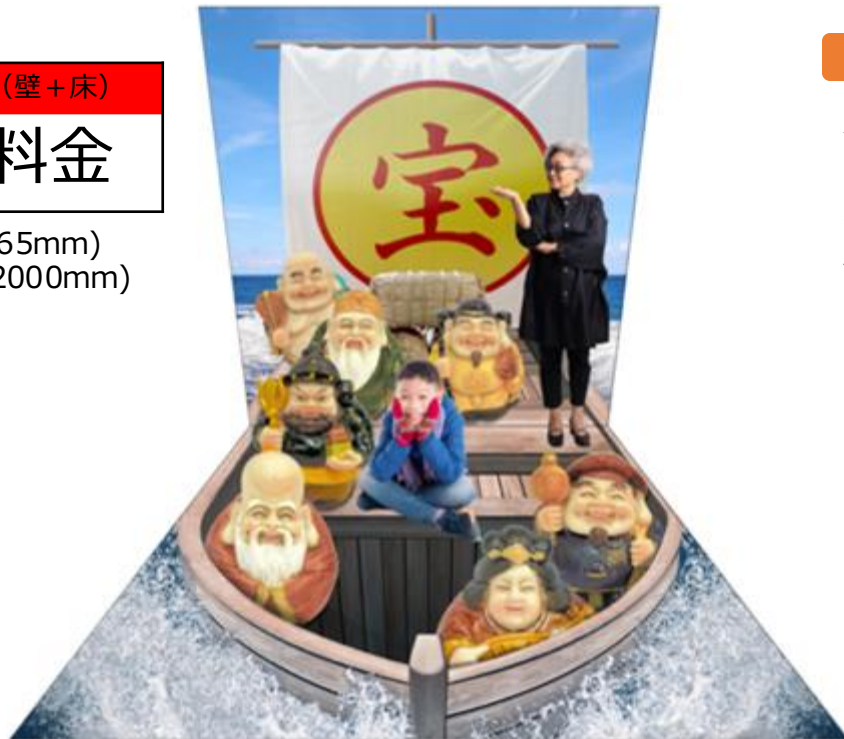

## 七福神と宝船

価格 (壁+床)

**B料金**

<サイズ>

壁面：ターポリン(W2265×H2265mm)

床面：ラバーシート(W2265×D2000mm)

七福神と一緒に宝船に乗って、  
いざ大海原へ！

正規版