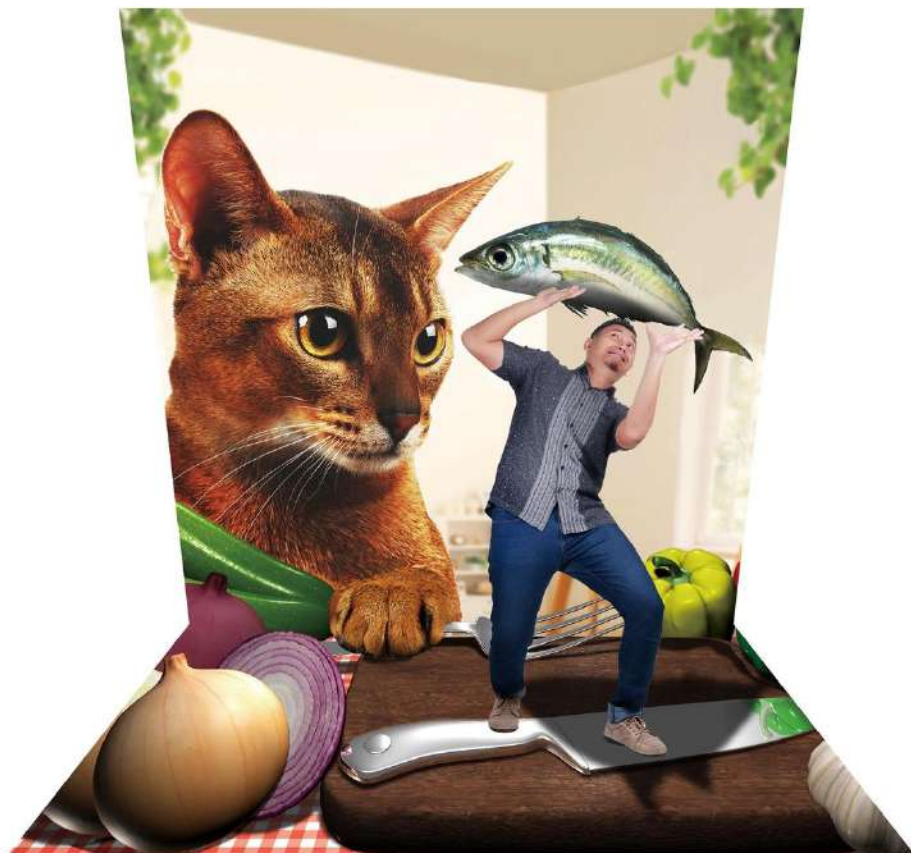

## 猫

<サイズ>

壁面：ターポリン(W2265×H2265mm)

床面：ラバーシート(W2265×D1100mm)

魚が猫に狙われてるー！

A料金

ミニ版

価格（床）