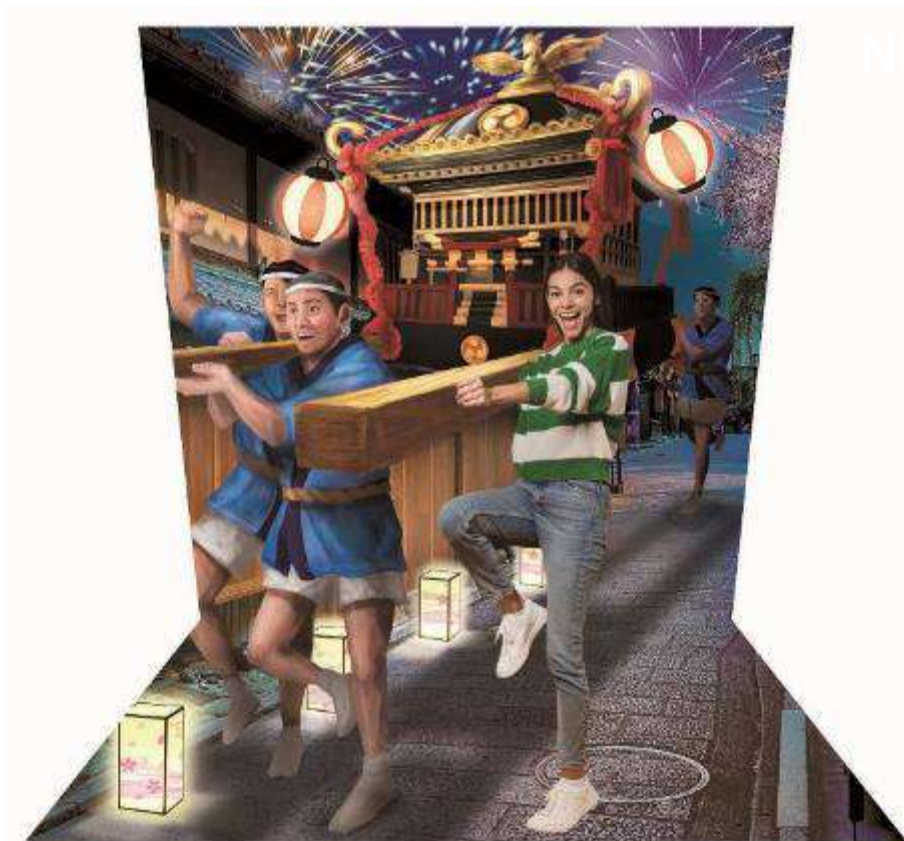

トリックアートお貸出し作品ラインナップ

正規版

自立型什器付

価格 (壁+床)

A料金

神輿

<サイズ>

壁面：ターポリン(W2265×H2265mm)

床面：ラバーシート(W2265×D1100mm)

神輿を担いでわっしょい、わっしょい!