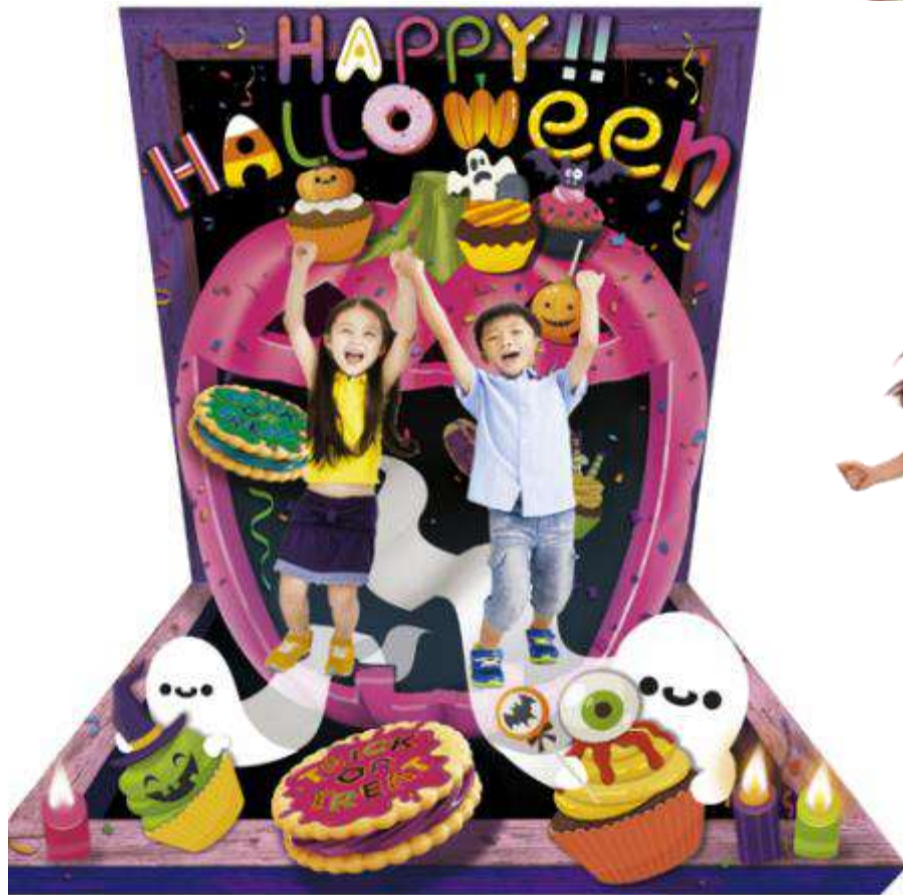

## ピンクカボチャからの脱出！

<サイズ>

壁面：ターポリン(W2265×H2265mm)

床面：ラバーシート(W2265×D1500mm)

お菓子を持って、脱出しよう！

価格（壁+床）

B料金

ミニ版