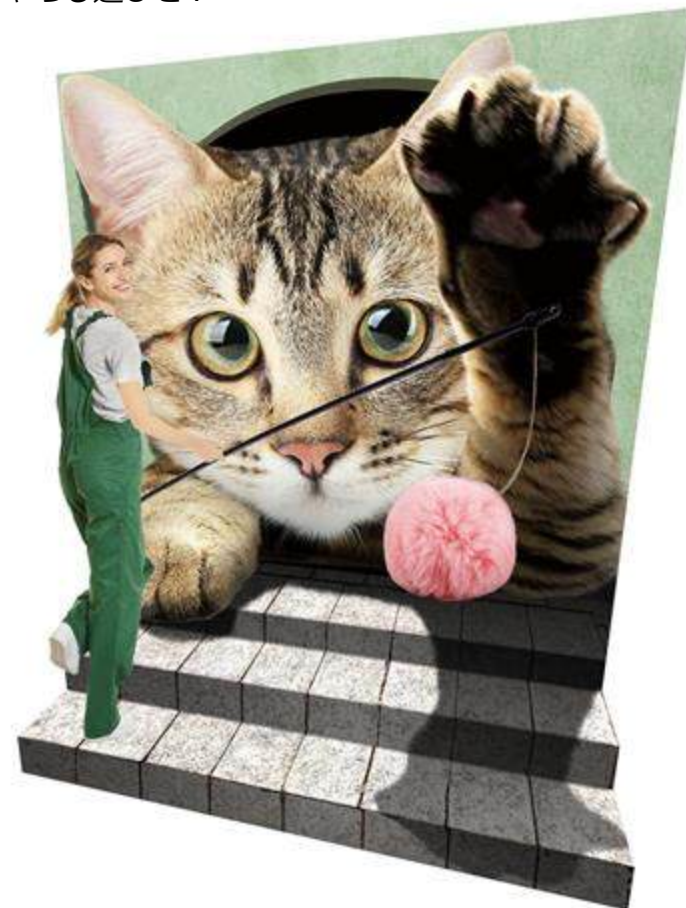

価格(床)

Z料金

正規版

自立型什器付

猫じゃらしで猫と遊ぼう

<サイズ>
壁面：ターポリン(W2265×H2265mm)
床面：ラバーシート(W2265×D1100mm)
巨大猫と猫じゃらし遊びを！

価格(壁+床)

A料金