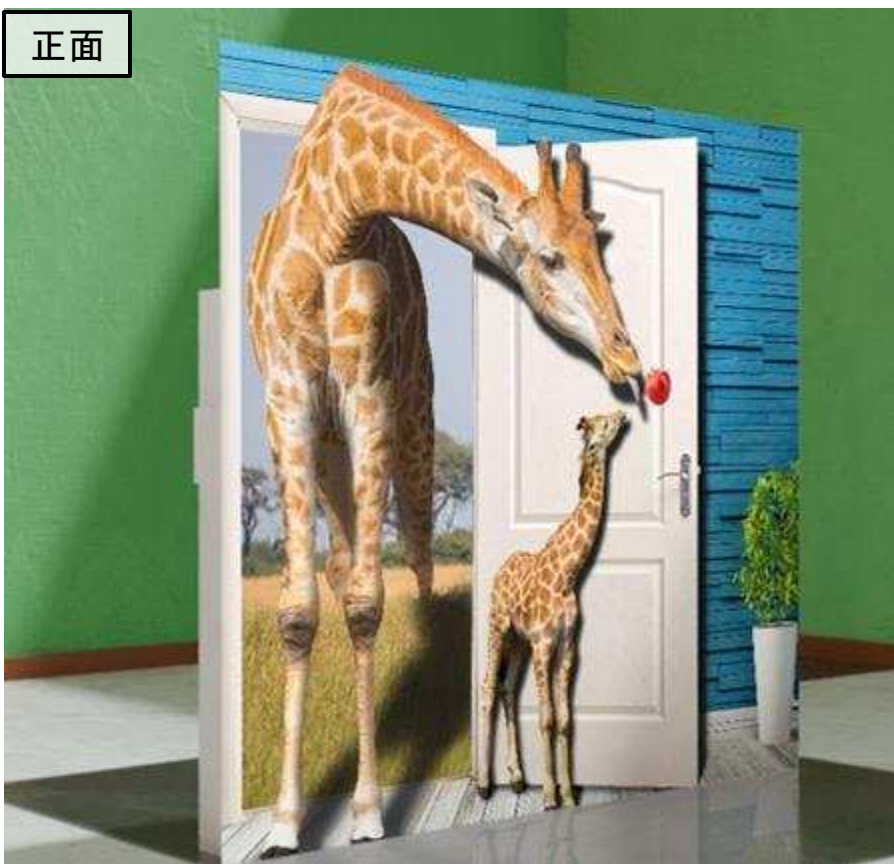

組み立て
簡単!

施工業者
不要!

10万円以下で 実施できるフォトスポット

※一部、10万円を超える商品もご紹介しています。

ecoダンボールトリックアート<ライト版>・フォトスタンドなど

2024年12月

Handspro
ハンズプロ株式会社

トリックアートをお手軽にトライしていただきやすいトリックアート<ライト版>。
段ボールパネルに直接印刷し、切り取り線からパーツを外して組み立てるだけの
簡単仕様です。使用後は資源ごみとしてリサイクル可能で環境負荷が少ない
エコ商品です。

施工会社いらずで簡単に組み立ていただけます。

正規サイズの場合
W2300×H2130mm

正面

裏面

NEW !

作品名：扉の向こうはハロウィンパーティー！
サイズ：W2300mm×H2130mm
仕様：壁面（白エコ段ボール）のみ
料金：¥93,500（税別、送料別） 送料区分：A

作品名：崩れたかぼちゃの塔
サイズ：W2300mm×H2130mm
仕様：壁面（白エコ段ボール）のみ
料金：¥93,500（税別、送料別） 送料区分：A