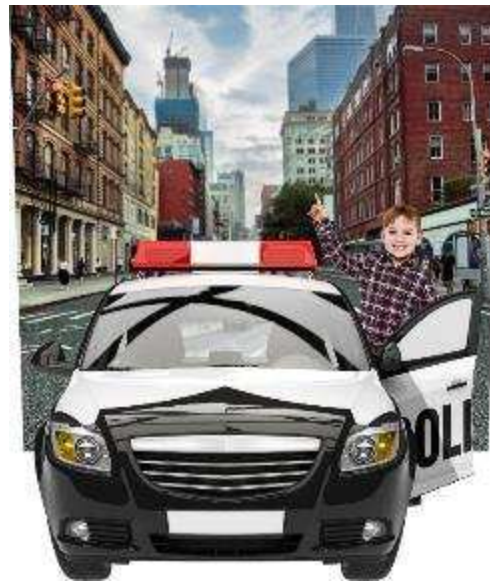

作品名：パトカー 送料区分：C
サイズ：背面パネルW2300mm×H2130mm
前パネルW1330mm×H1024mm
仕様：壁面（白エコ段ボール）+前パネル
料金：¥115,500（税別、送料別）