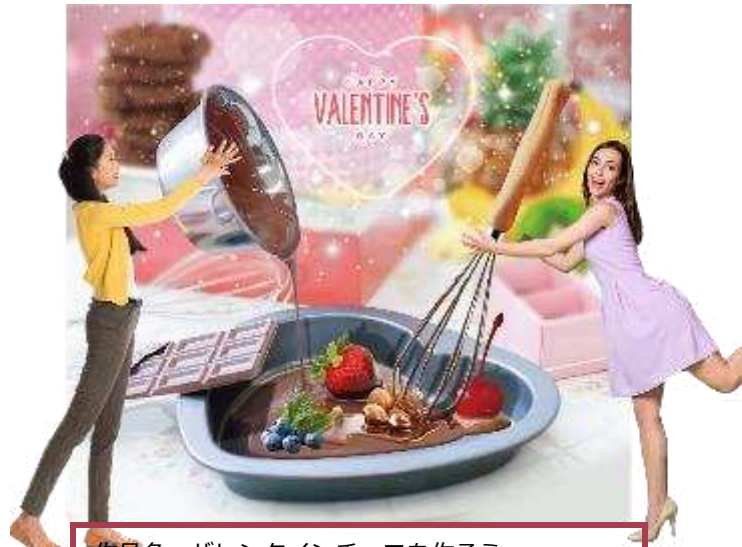

作品名：バレンタインチョコを作ろう
サイズ：W2300mm×H2130mm 送料区分：A
仕様：壁面（白エコ段ボール）のみ
料金：¥93,500（税別、送料別）