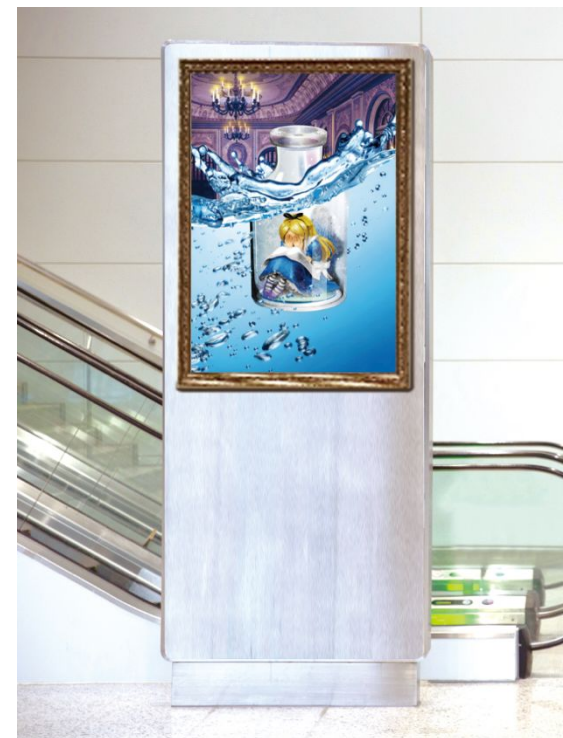

『不思議の国のアリス』 フотスポット装飾プランのご提案

企画・制作
ハンズプロ株式会社

Handspro

Alice's Party

白うさぎを追いかけて大きな穴へ落ち、
不思議な世界に迷い込んだアリス

賑やかな声のする方に向かうと・・・
そこでは**ヘンテコなキャラクターたちの不思議な世界**が？！

楽しくて時間が経つのを忘れてしまいそう
楽しいけど、早く元の世界に**帰らなきゃ**！

館内をアリスと一緒に「不思議の国」を体験しているような錯覚におちいる作品や装飾をいたします。
思わず写真撮影したくなるような装飾で、SNSでの宣伝効果も期待できます。

■トランプ兵とトリックアート『歪んだ床』

広いスペースには、トランプ兵が並ぶバルーンタワーと絵本から飛び出してきたキャラクターがお客様をお出迎えします。絵本の前で写真撮影も可能です。

→「歪んだ床」はトリックアートとなっており、不思議な写真が撮影できるフオトスポットです。

『歪んだ床』

サイズ：W1800mm × D4000mm

『アリスと不思議な絵本』

サイズ：W1500mm × H1300mm × D1100mm

作品サイズ:B2

なんの変哲もない絵ですが、カメラでフラッシュ撮影をすると、「隠されたキャラクター」が登場し絵柄が変わります。

何が出てくるかわからないドキドキと、一瞬で変わる驚きを体験できます。

設営可能な壁面のスペースにフラッシュアートを点在させることで館内の回遊させることも可能です。

スタンドグラス風のデザインや、つつい遊んでしまうチェス盤など、歩いている最中も足元で楽しんでいただけるような通路装飾です。

▼スタンドグラス風アリスイラスト
アリスの名シーンをスタンドグラス風にしたデザイン

▲チェス盤デザイン
アリスが辿る物語を進むように、
チェス盤を進むマスに見立てたデザイン

※通路の長さによって、
設置する間隔が異なります。

『ハート女王の椅子』

サイズ: 壁W2400mm × H2400mm

床W2400mm × D1500mm

※椅子のみ立体物を設置します

『アリスのティーパーティー』