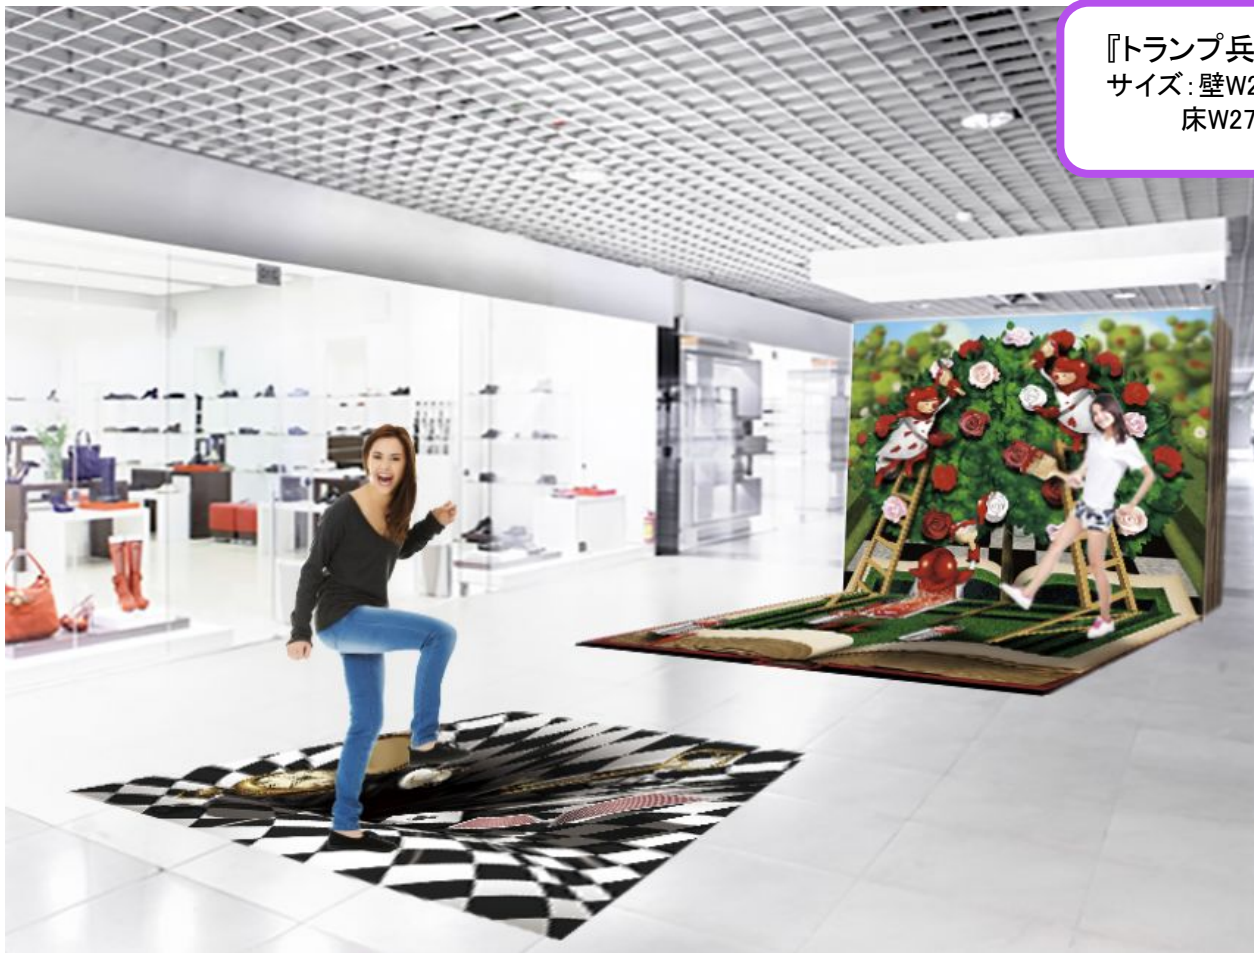

サイズ: 壁W2400mm × H2400mm

床W2400mm × D1100mm

通路のスペースを活用できる作品の数々です。

女王になりきって撮影できる『ハートの女王の椅子』は、子供～大人まで大好評の作品となっております。

『アリスのティーパーティー』は、本当にパーティーに参加しているような写真が撮影できちゃう！

2つのトリックアートを背中合わせに設置します。

『トランプ兵とバラの木』
サイズ:壁W2700mm×H2400mm
床W2700mm×D1500mm

大人気！トランプ兵と一緒にバラの木を塗ったり、
不思議な世界への落とし穴に落ちたりと、
友達や家族で撮影したくなるフォトスポットです！

設置スペースも柔軟にご対応も可能です！

『不思議な世界への落とし穴』
サイズ:W1800mm×D2800mm

各種コンテンツはご予算に応じて組み合わせ可能です。
詳しくはお問い合わせください。

《ハロウィン》《クリスマスバージョン》など、
シーズンに合わせた装飾へのカスタマイズも可能です！