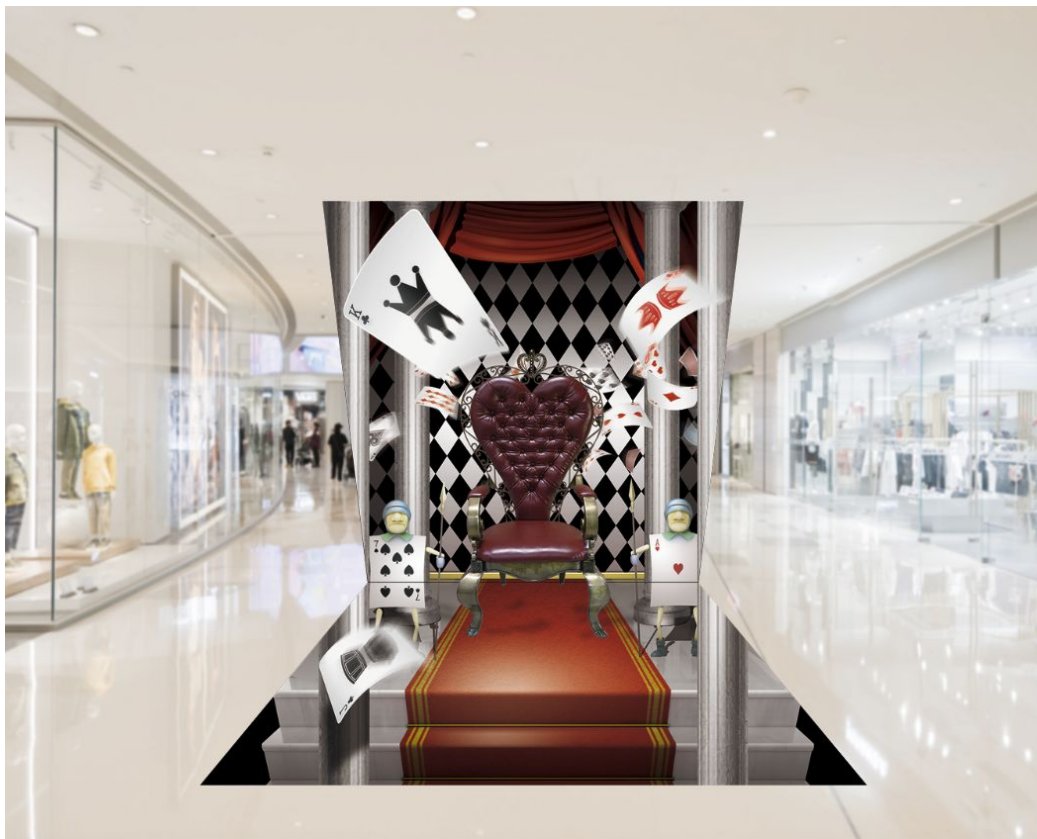

■トランプ兵とトリックアート『歪んだ床』

広いスペースには、トランプ兵が並ぶバルーンタワーと絵本から飛び出してきたキャラクターがお客様をお出迎えします。絵本の前で写真撮影も可能です。

→「歪んだ床」はトリックアートとなっており、不思議な写真が撮影できるフオトスポットです。

『歪んだ床』

サイズ：W1800mm × D4000mm

『アリスと不思議な絵本』

サイズ：W1500mm × H1300mm × D1100mm

作品サイズ:B2

なんの変哲もない絵ですが、カメラでフラッシュ撮影をすると、「隠されたキャラクター」が登場し絵柄が変わります。

何が出てくるかわからないドキドキと、一瞬で変わる驚きを体験できます。

設営可能な壁面のスペースにフラッシュアートを点在させることで館内の回遊させることも可能です。

スタンドグラス風のデザインや、つつい遊んでしまうチェス盤など、歩いている最中も足元で楽しんでいただけるような通路装飾です。

▼スタンドグラス風アリスイラスト
アリスの名シーンをスタンドグラス風にしたデザイン

▲チェス盤デザイン
アリスが辿る物語を進むように、
チェス盤を進むマスに見立てたデザイン

※通路の長さによって、
設置する間隔が異なります。

『ハート女王の椅子』

サイズ: 壁W2400mm × H2400mm

床W2400mm × D1500mm

※椅子のみ立体物を設置します

『アリスのティーパーティー』

大人気！トランプ兵と一緒にバラの木を塗ったり、
不思議な世界への落とし穴に落ちたりと、
友達や家族で撮影したくなるフォトスポットです！

設置スペースも柔軟にご対応も可能です！

『不思議な世界への落とし穴』
サイズ:W1800mm×D2800mm

各種コンテンツはご予算に応じて組み合わせ可能です。
詳しくはお問い合わせください。

《ハロウィン》《クリスマスバージョン》など、
シーズンに合わせた装飾へのカスタマイズも可能です！