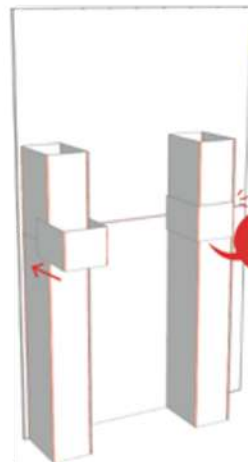

# <ライト版> 組立方法

正規サイズの場合  
W2300×H2130mm

設置時間：大人2名で約30分

**1** パネルが折られた状態のまま裏のスタンドを起し、パネルをゆっくりと立てます。

ご使用前に下記注意事項を御確認ください

【ご使用時の注意】

- 組み立て方法を必ず必読の上、順序通りに組み立て作業を行なってください。
- 組み立ての際は周りにぶつかる物がない広い場所で行なってください。
- パネルの組み立て時・使用時に発生した周りの商品の破損・故障については、責任を負いかねますのでご了承ください。
- デザイン上壊れている箇所は壊れやすい為、取り除くにはご注意ください。
- 平らでない場所での設置、屋外の設置はお避けください。破損、事故の原因となります。
- 破損の原因となりますので、故意にぶつたり、倒したりしないでください。
- パネル・スタンドに防炎加工はございません。火気や煙草器具の近くには設置しないでください。火事やパネルの品質劣化の原因となります。
- パネル・スタンドに防炎加工はございません。濡れない場所で設置をしてください。
- 小さなお子様の手が届かない場所で保管してください。
- 本表用途以外の使用はお止めください。
- 設置時に起こった破損・事故・怪我等は弊社では一切責任を負いかねます。

**2** 完全にパネルとスタンドも立たせたら、上部のスタンドも起し補強材で固定します。

**3** 底パーツを組み立てスタンドの間に設置します。

**4** もう一つのパネルも同じ手順で組み立て、左右を確認し、なるべく隙間ができない様に並べます。間に補強材を貼り固定したら完成です。

※必ず重しを置いて使用してください