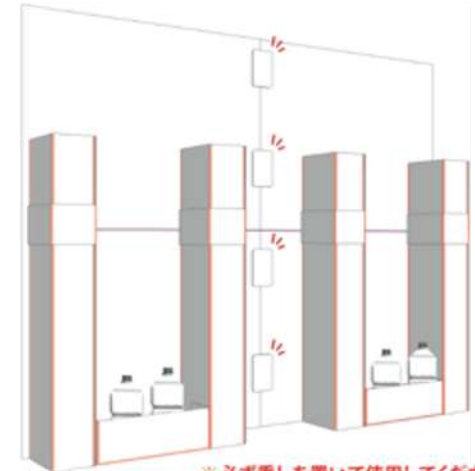

4 もう一つのパネルも同じ手順で組み立て、左右を確認し、なるべく隙間ができない様に並べます。間に補強材を貼り固定したら完成です。