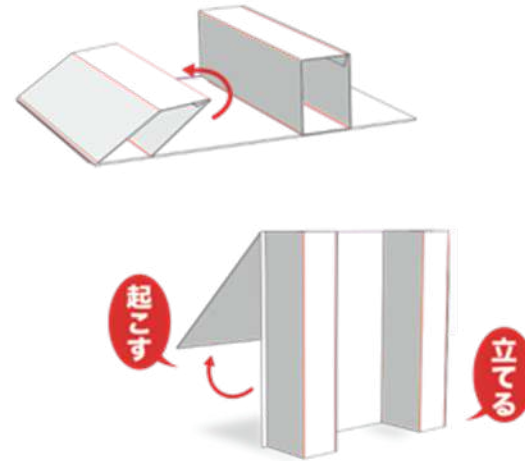

シール＝上質

セット内容：フォトパネル×1式、シール×300部

※フォトパネルの後ろに置くウェイト、ペンや色鉛筆等は別途ご用意ください。

# <自立タイプ> 設置イメージ

正規サイズの場合  
W2300×H2130mm

正面

裏面

# <ライト版> 組立方法

正規サイズの場合  
W2300×H2130mm

設置時間：大人2名で約30分

**1** パネルが折られた状態のまま裏のスタンドを起し、パネルをゆっくりと立てます。

ご使用前に下記注意事項を御確認ください

【ご使用時の注意】

- 組み立て方法を必ず必読の上、順序通りに組み立て作業を行なってください。
- 組み立ての際は周りにぶつかる物がない広い場所で行なってください。
- パネルの組み立て時・使用時に発生した周りの商品の破損・故障については、責任を負いかねますのでご了承ください。
- デザイン上壊れている箇所は壊れやすい為、取り除くにはご注意ください。
- 平らでない場所での設置、屋外の設置はお避けください。破損、事故の原因となります。
- 破損の原因となりますので、故意にぶつたり、倒したりしないでください。
- パネル・スタンドに防炎加工はございません。火気や煙草器具の近くには設置しないでください。火事やパネルの品質劣化の原因となります。
- パネル・スタンドに防炎加工はございません。濡れない場所で設置をしてください。
- 小さなお子様の手が届かない場所で保管してください。
- 本表用途以外の使用はお止めください。
- 設置時に起こった破損・事故・怪我等は弊社では一切責任を負いかねます。