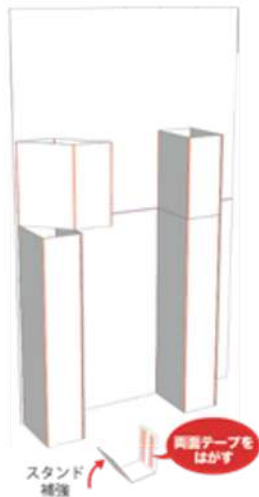

ご使用前に下記注意事項を御確認ください

【ご使用時の注意】

- ●組み立て方法を必ず必読の上、順序通りに組み立て作業を行なってください。
- ●組み立ての際は周りにぶつかる物がない広い場所で行なってください。
- ●パネルの組み立て時・使用時に発生した周りの商品の破損・故障については、責任を負いかねますのでご了承ください。
- ●デザイン上壊れている箇所は壊れやすい為、取り除くにはご注意ください。
- ●平らでない場所での設置、屋外の設置はお避けください。破損、事故の原因となります。
- ●破損の原因となりますので、故意にぶつたり、倒したりしないでください。
- ●パネル・スタンドに防炎加工はございません。火気や煙草器具の近くには設置しないでください。火事やパネルの品質劣化の原因となります。
- ●パネル・スタンドに防炎加工はございません。濡れない場所で設置をしてください。
- ●小さなお子様の手が届かない場所で保管してください。
- ●本表用途以外の使用はお止めください。
- ●設置時に起こった破損・事故・怪我等は弊社では一切責任を負いかねます。

2 完全にパネルとスタンドも立たせたら、上部のスタンドも起し補強材で固定します。