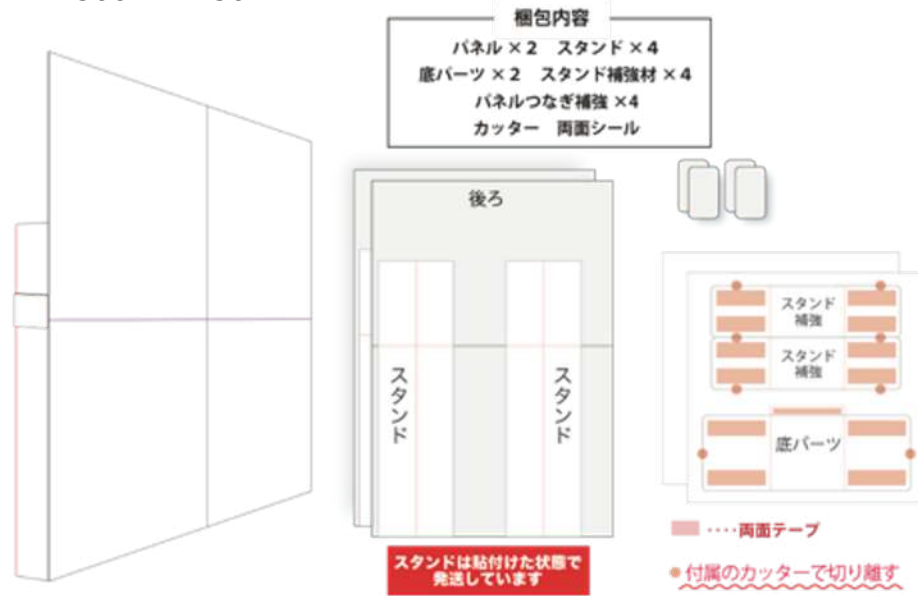

サイズ：パネル＝W2300×H2130mm

シール＝W60×H60mm

素材：パネル＝白エコ段ボール、

シール＝上質

セット内容：フォトパネル×1式、シール×300部

※フォトパネルの後ろに置くウェイト、ペンや色鉛筆等は別途ご用意ください。

シール＝上質

セット内容：フォトパネル×1式、シール×300部

※フォトパネルの後ろに置くウェイト、ペンや色鉛筆等は別途ご用意ください。

# <自立タイプ> 設置イメージ

正規サイズの場合  
W2300×H2130mm

正面

裏面

# <ライト版> 組立方法

正規サイズの場合  
W2300×H2130mm

設置時間：大人2名で約30分

**1** パネルが折られた状態のまま裏のスタンドを起し、パネルをゆっくりと立てます。

ご使用前に下記注意事項を御確認ください

【ご使用時の注意】

- 組み立て方法を必ず必読の上、順序通りに組み立て作業を行なってください。
- 組み立ての際は周りにぶつかる物がない広い場所で行なってください。
- パネルの組み立て時・使用時に発生した周りの商品の破損・故障については、責任を負いかねますのでご了承ください。
- デザイン上壊れている箇所は壊れやすい為、取り除くにはご注意ください。
- 平らでない場所での設置、屋外の設置はお避けください。破損、事故の原因となります。
- 破損の原因となりますので、故意にぶつたり、倒したりしないでください。
- パネル・スタンドに防炎加工はございません。火気や煙草器具の近くには設置しないでください。火事やパネルの品質劣化の原因となります。
- パネル・スタンドに防炎加工はございません。濡れない場所で設置をしてください。
- 小さなお子様の手が届かない場所で保管してください。
- 本表用途以外の使用はお止めください。
- 設置時に起こった破損・事故・怪我等は弊社では一切責任を負いかねます。