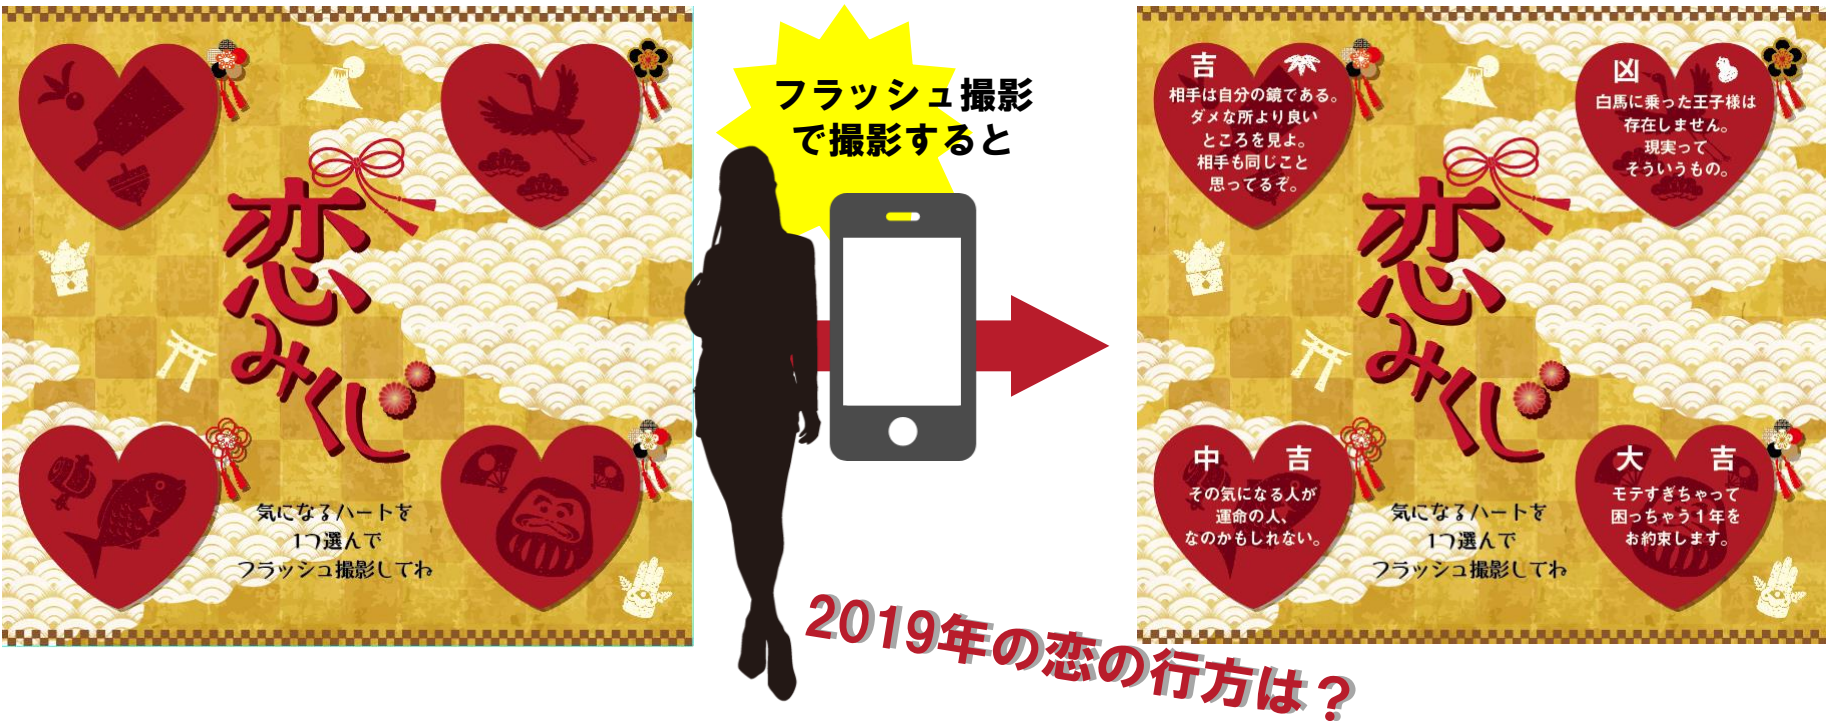

お正月新作 <フラッシュアートで運試し! ?>

なんの変哲も無い写真、またはイラストが描かれた作品をフラッシュ撮影すると、隠されたイラストや文字が現れ、違う絵柄に変わるアートです。何が起こるか分からないドキドキと一瞬で変わる驚きを体感できる作品です。自立足が背面についているので、施工会社不要で組立が可能です。フラッシュ撮影という参加型のコンテンツを用いることで、印象に残る装飾が可能です。

■恋みくじ サイズ：W2300×H2130mm（背面自立足付）

足元にはA3サイズのサインをご用意します。その場所に立ってフラッシュ撮影をすると自分が選んだハートマークの中を撮影することができます。

■すまほくじ サイズ：W2300×H2130mm（背面自立足付）

本体価格

260,000円（税別、送料別）

- <内容物>
- ・自立足タイプ大判ボード
 - ・フラッシュアートシール（4枚）

さらにおみくじ文言の変更も可能

同価格にてオリジナルのおみくじ文に変更することも可能です。

<大吉>部分 2文字まで

<本文> 1行10文字 3行まで

■仕様

| | |
|-------|-------------------------------------------|
| サイズ | W2300mm×H2130mm |
| 梱包サイズ | W2300mm×H2130mm→1150×1250×115mm 三辺合計260cm |
| 運送会社 | 佐川運輸にて |

■送料 (W2300mm×H2130mm) 佐川急便/260サイズ